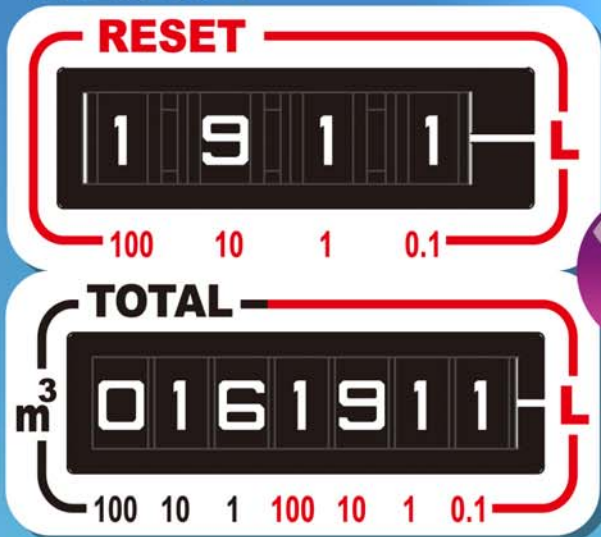

START

ゼロからスタートしたい時に…

いつでもすぐに 簡単リセット!!

リセット前

トータル積算の数値に変化なし!!

リセット機能付メータ

●お手持ちのメータにも取り付け可能です。

※裏面の対応機種を参照してください。

こんなところが便利!!

環境計測・分析で有効!!

計算不要!!

電源不要!!

環境大気、ばい煙等の環境測定、
アスベスト・シックハウス等の環境分析、
悪臭物質・臭気分析等の測定に最適。

リセット機能を搭載する事により、従来の様に計測前の積算値を記録(メモ)する事なく、計測後、リセットカウンタ部分を読み取るだけで計測の数値が一目でわかります。電源が不要な機械式ですので、屋外でのご使用にさらに効果的です。

側面のつまみ回転で リセット!!