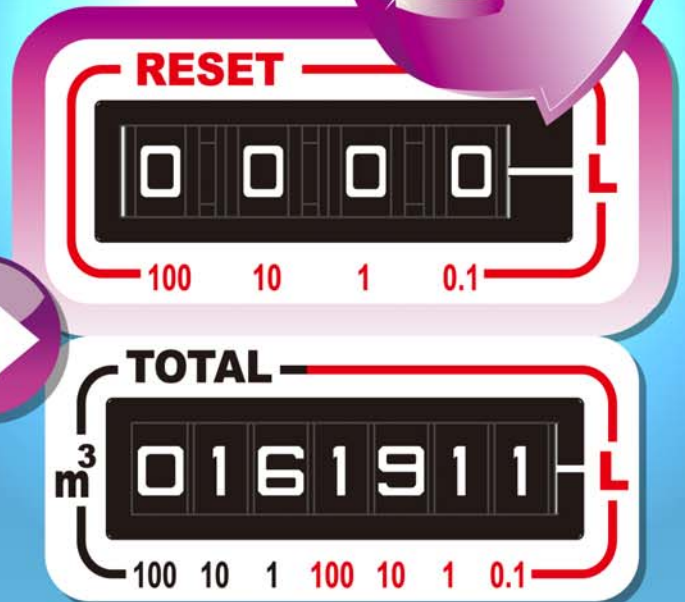

START

ゼロからスタートしたい時に…

いつでもすぐに 簡単リセット!!

リセット前

トータル積算の数値に変化なし!!

リセット機能付メータ

●お手持ちのメータにも取り付け可能です。

※裏面の対応機種を参照してください。

こんなところが便利!!

環境計測・分析で有効!!

計算不要!!

電源不要!!

環境大気、ばい煙等の環境測定、
アスベスト・シックハウス等の環境分析、
悪臭物質・臭気分析等の測定に最適。

リセット機能を搭載する事により、従来の様に計測前の積算値を記録(メモ)する事なく、計測後、リセットカウンタ部分を読み取るだけで計測の数値が一目でわかります。電源が不要な機械式ですので、屋外でのご使用にさらに効果的です。

側面のつまみ回転で リセット!!