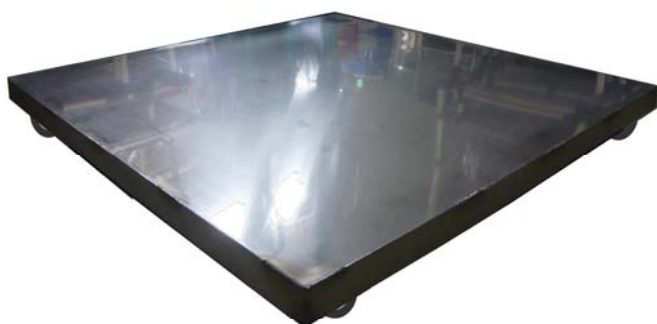

重量級

SHINAGAWA

自動整準台

耐荷重：600kg

ご要望にお応えして、自動整準の重量級がついに製品化。

製品直接取付タイプと汎用性のあるステージタイプの2パターンからシチュエーションにより、ご要望に応じてカスタマイズ設計致しますので、お気軽にご相談ください。

株式会社 シナガワ

〒206-0811 東京都稲城市押立863
TEL 042-378-2210 FAX 042-378-2210
URL:<http://www.shinagawa-net.co.jp>