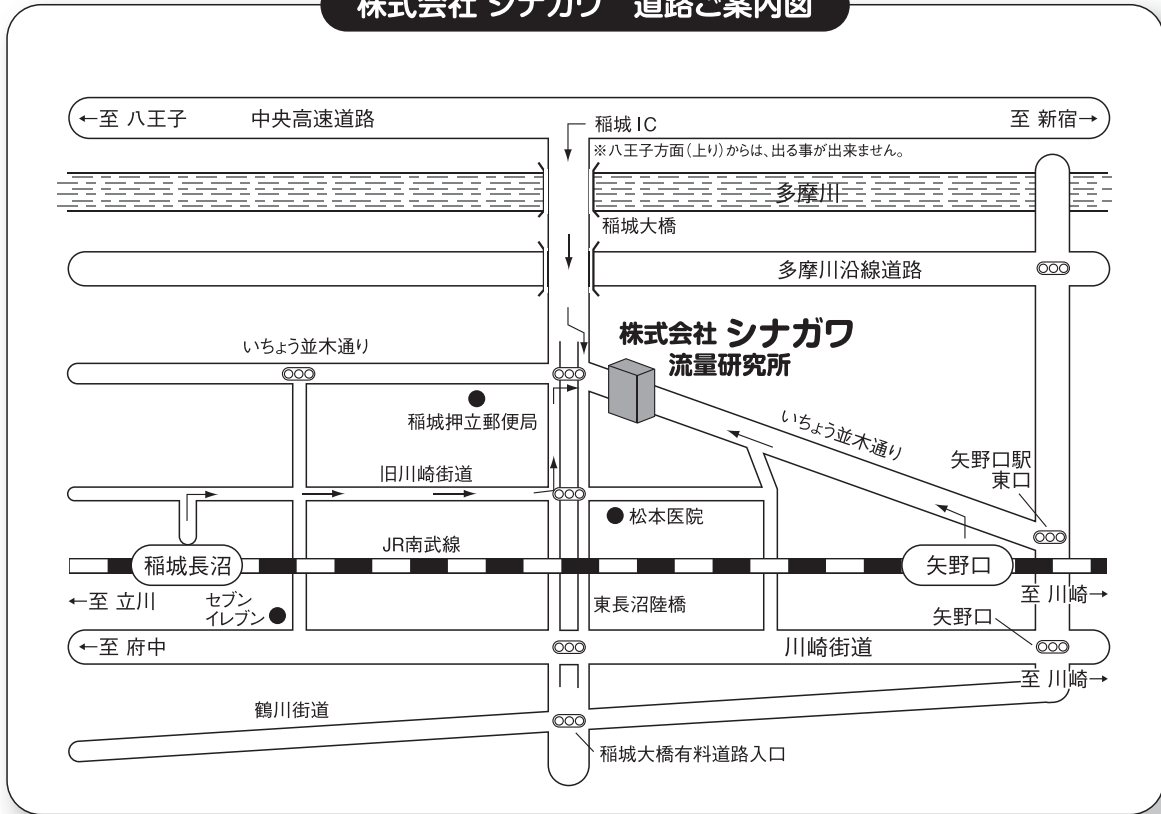

株式会社 シナガワ 道路ご案内図